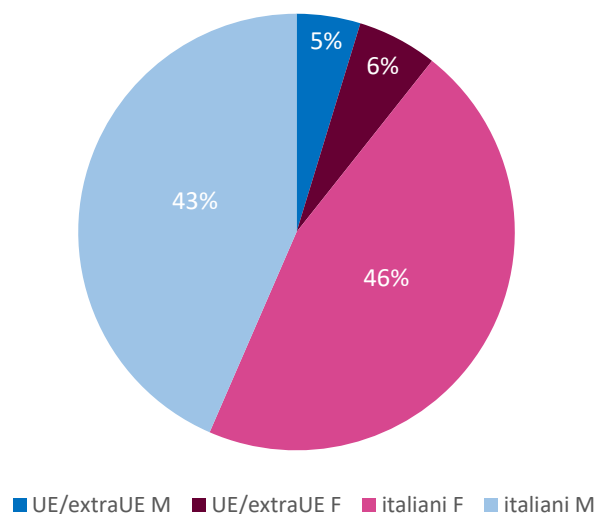

POPOLAZIONE RESIDENTE

ANDAMENTO POPOL. RESIDENTE

PERCENTUALI POPOL. RESID. 2021

ANDAMENTO POPOL. U.E.

ANDAMENTO POPOL. EXTRA U.E.

TABELLA POPOLAZIONE

	Popolazione complessiva			Popolazione U.E./extra U.E.			Popolazione italiana		
	Maschi	Femmine	Totale	Maschi	Femmine	Totale	Maschi	Femmine	Totale
2015	33.586	36.215	69.801	3.256	4.046	7.302	30.330	32.169	62.499
2016	33.652	36.303	69.955	3.172	4.007	7.179	30.480	32.296	62.776
2017	33.645	36.293	69.938	3.185	3.991	7.176	30.460	32.302	62.762
2018	33.625	36.177	69.802	3.254	4.051	7.305	30.371	32.126	62.497
2019	33.763	36.310	70.073	3.347	4.138	7.485	30.416	32.172	62.588
2020	33.731	36.278	70.009	3.372	4.203	7.575	30.359	32.075	62.434
2021	33.595	36.093	69.688	3.293	4.137	7.430	30.302	31.956	62.258