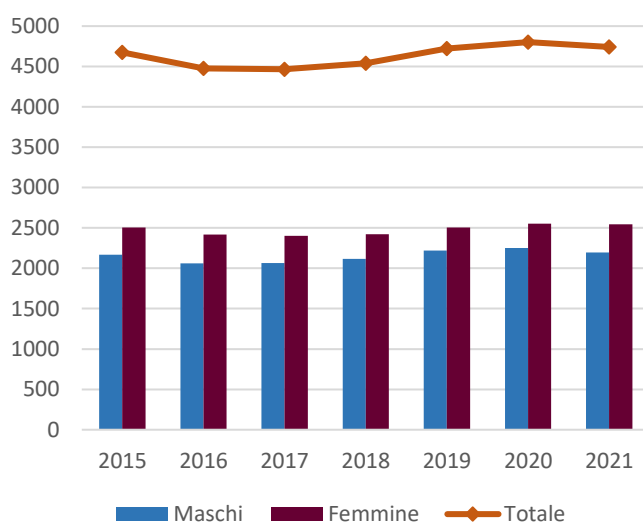

POPOLAZIONE RESIDENTE

ANDAMENTO POPOL. RESIDENTE

PERCENTUALI POPOL. RESID. 2021

ANDAMENTO POPOL. U.E.

ANDAMENTO POPOL. EXTRA U.E.

TABELLA POPOLAZIONE

	Popolazione complessiva			Popolazione U.E./extra U.E.			Popolazione italiana		
	Maschi	Femmine	Totale	Maschi	Femmine	Totale	Maschi	Femmine	Totale
2015	33.586	36.215	69.801	3.256	4.046	7.302	30.330	32.169	62.499
2016	33.652	36.303	69.955	3.172	4.007	7.179	30.480	32.296	62.776
2017	33.645	36.293	69.938	3.185	3.991	7.176	30.460	32.302	62.762
2018	33.625	36.177	69.802	3.254	4.051	7.305	30.371	32.126	62.497
2019	33.763	36.310	70.073	3.347	4.138	7.485	30.416	32.172	62.588
2020	33.731	36.278	70.009	3.372	4.203	7.575	30.359	32.075	62.434
2021	33.595	36.093	69.688	3.293	4.137	7.430	30.302	31.956	62.258