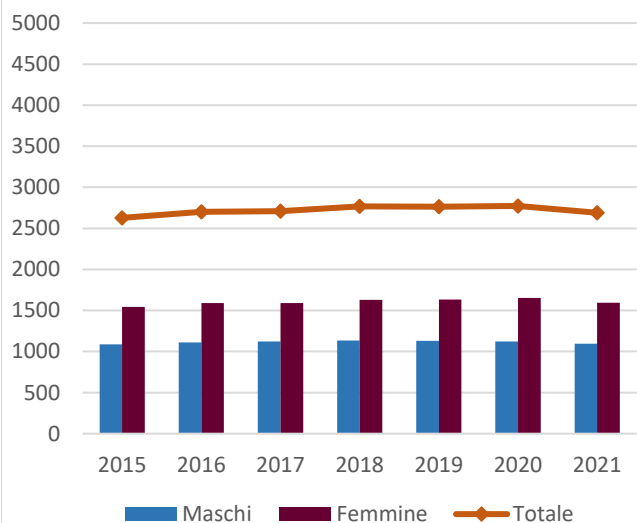

POPOLAZIONE RESIDENTE

ANDAMENTO POPOL. RESIDENTE

PERCENTUALI POPOL. RESID. 2021

ANDAMENTO POPOL. U.E.

ANDAMENTO POPOL. EXTRA U.E.

TABELLA POPOLAZIONE

	Popolazione complessiva			Popolazione U.E./extra U.E.			Popolazione italiana		
	Maschi	Femmine	Totale	Maschi	Femmine	Totale	Maschi	Femmine	Totale
2015	33.586	36.215	69.801	3.256	4.046	7.302	30.330	32.169	62.499
2016	33.652	36.303	69.955	3.172	4.007	7.179	30.480	32.296	62.776
2017	33.645	36.293	69.938	3.185	3.991	7.176	30.460	32.302	62.762
2018	33.625	36.177	69.802	3.254	4.051	7.305	30.371	32.126	62.497
2019	33.763	36.310	70.073	3.347	4.138	7.485	30.416	32.172	62.588
2020	33.731	36.278	70.009	3.372	4.203	7.575	30.359	32.075	62.434
2021	33.595	36.093	69.688	3.293	4.137	7.430	30.302	31.956	62.258