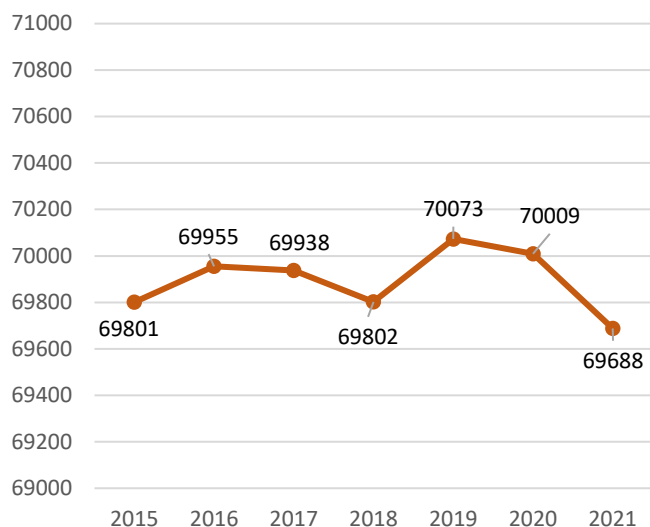

POPOLAZIONE RESIDENTE

ANDAMENTO POPOL. RESIDENTE

PERCENTUALI POPOL. RESID. 2021

ANDAMENTO POPOL. U.E.

ANDAMENTO POPOL. EXTRA U.E.

TABELLA POPOLAZIONE

	Popolazione complessiva			Popolazione U.E./extra U.E.			Popolazione italiana		
	Maschi	Femmine	Totale	Maschi	Femmine	Totale	Maschi	Femmine	Totale
2015	33.586	36.215	69.801	3.256	4.046	7.302	30.330	32.169	62.499
2016	33.652	36.303	69.955	3.172	4.007	7.179	30.480	32.296	62.776
2017	33.645	36.293	69.938	3.185	3.991	7.176	30.460	32.302	62.762
2018	33.625	36.177	69.802	3.254	4.051	7.305	30.371	32.126	62.497
2019	33.763	36.310	70.073	3.347	4.138	7.485	30.416	32.172	62.588
2020	33.731	36.278	70.009	3.372	4.203	7.575	30.359	32.075	62.434
2021	33.595	36.093	69.688	3.293	4.137	7.430	30.302	31.956	62.258