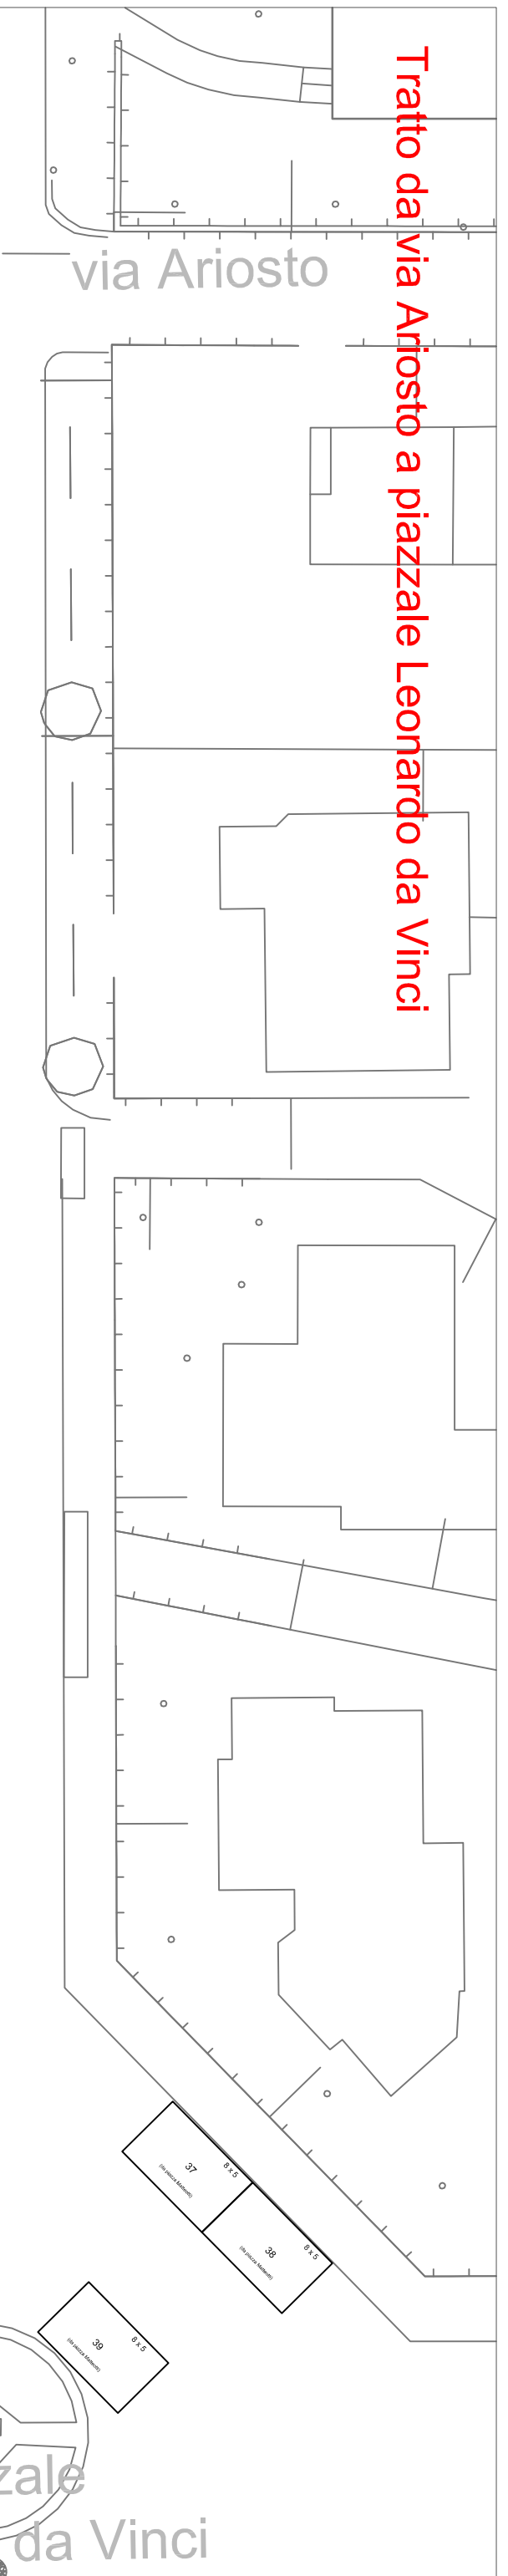

Tratto da viale Zappi a via Ariosto

Tratto da via Ariosto a piazzale Leonardo da Vinci

MERCATO SETTIMANALE AMBULANTE IN CENTRO STORICO

Planimetria disposizione in Viale Dante con spazi 8x5, in caso di eventi speciali. Posteggi 23, 24. 25 e 26 riservati ai fioristi. Eliminati i posteggi dal 39 al 42.